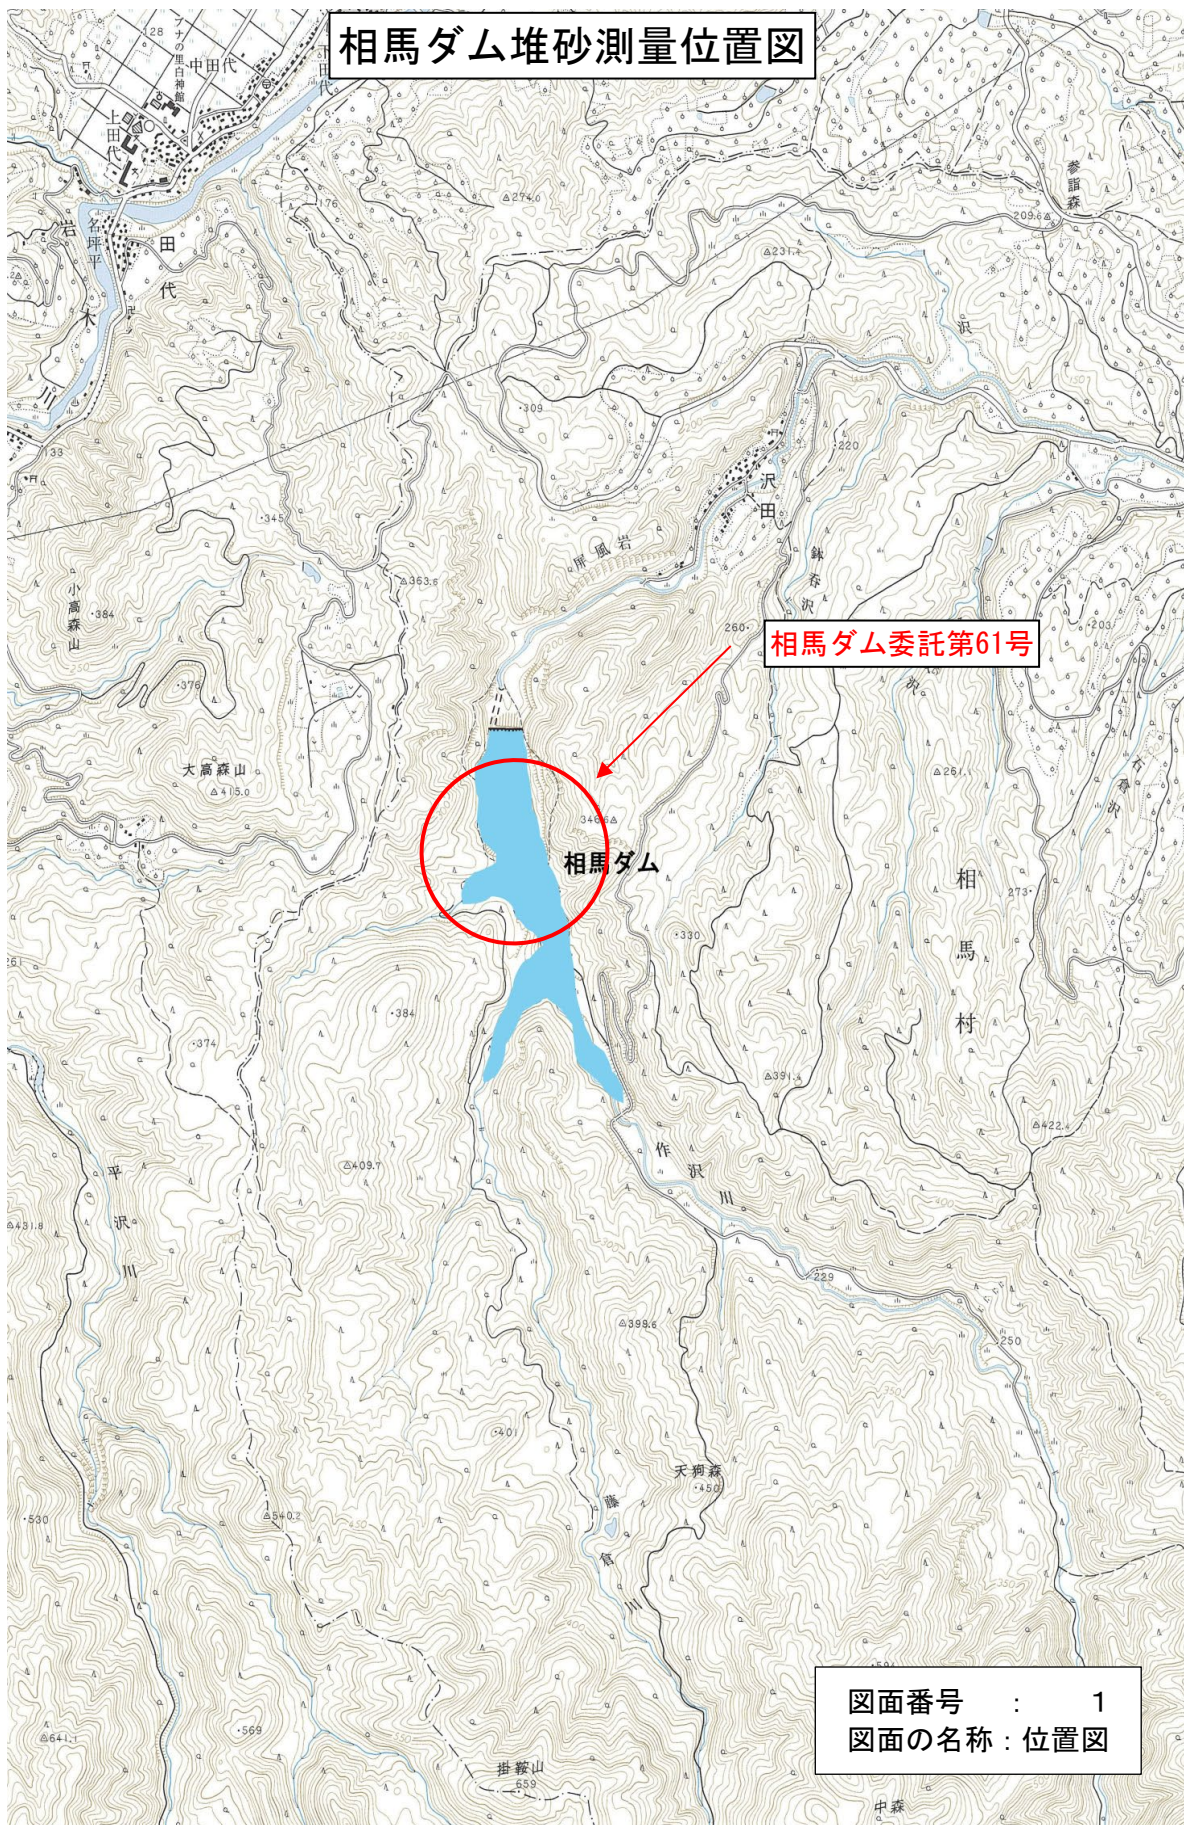

相馬ダム堆砂測量位置図

相馬ダム委託第61号

相馬ダム

相馬村

図面番号 : 1
図面の名称 : 位置図

中森